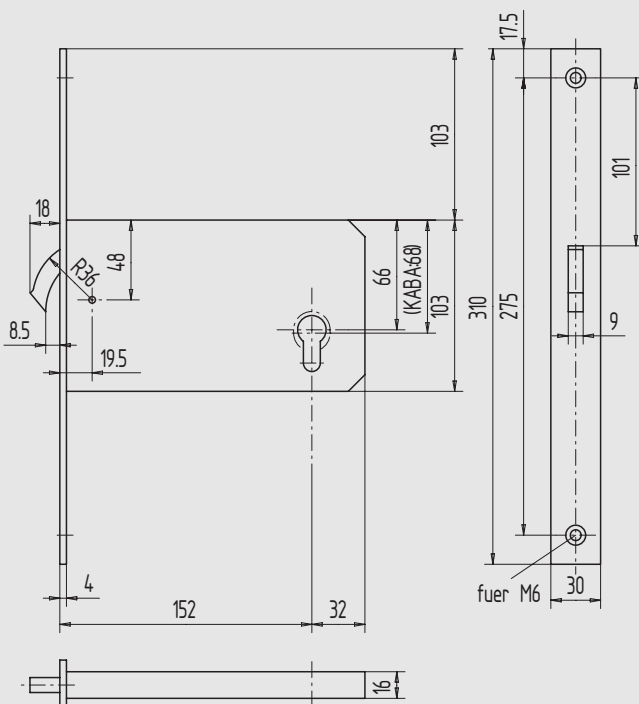

weitere Ausführungen:

01) KABA- bzw. KESO-Zylinder gelocht