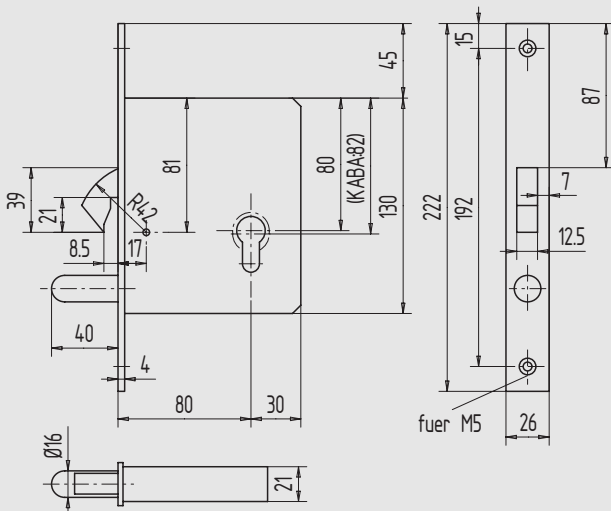

Zirkelriegelschloss

- PZ-vorgerichtet (1-Tour)
- mit Führungsbolzen

| Art.-Nr. | Dornmaß | Flachstulp |
|-----------------|---------|------------------|
| 01.605.6000.010 | 60 | St, gal verzinkt |

weitere Ausführungen:

01) KABA- bzw. KESO-Zylinder gelocht

Zirkelriegelschloss

- PZ-vorgerichtet (1-Tour)
- mit Führungsbolzen

| Art.-Nr. | Dornmaß | Flachstulp |
|-----------------|---------|------------------|
| 01.606.8000.010 | 80 | St, gal verzinkt |

weitere Ausführungen:

01) KABA- bzw. KESO-Zylinder gelocht

Zirkelriegelschloss

- PZ-vorgerichtet (1-Tour)

| Art.-Nr. | Dornmaß | Flachstulp |
|-----------------|---------|------------------|
| 01.607.1500.010 | 152 | St, gal verzinkt |