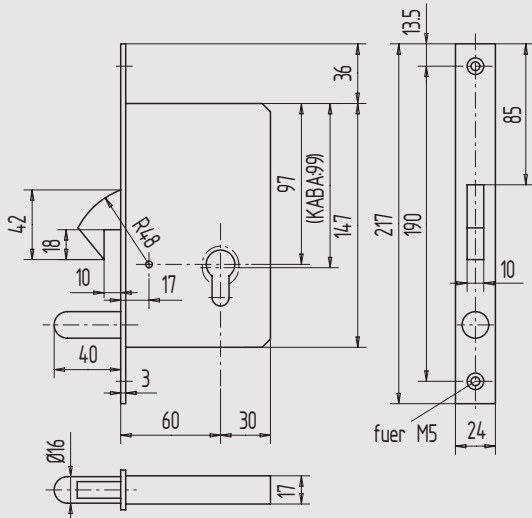

Zirkelriegelschloss

- PZ-vorgerichtet (1-Tour)
- mit Führungsbolzen

| Art.-Nr. | Dornmaß | Flachstulp |
|-----------------|---------|------------------|
| 01.605.6000.010 | 60 | St, gal verzinkt |

weitere Ausführungen:

01) KABA- bzw. KESO-Zylinder gelocht

Zirkelriegelschloss

- PZ-vorgerichtet (1-Tour)
- mit Führungsbolzen

| Art.-Nr. | Dornmaß | Flachstulp |
|-----------------|---------|------------------|
| 01.606.8000.010 | 80 | St, gal verzinkt |

weitere Ausführungen:

01) KABA- bzw. KESO-Zylinder gelocht

Zirkelriegelschloss

- PZ-vorgerichtet (1-Tour)

| Art.-Nr. | Dornmaß | Flachstulp |
|-----------------|---------|------------------|
| 01.607.1500.010 | 152 | St, gal verzinkt |