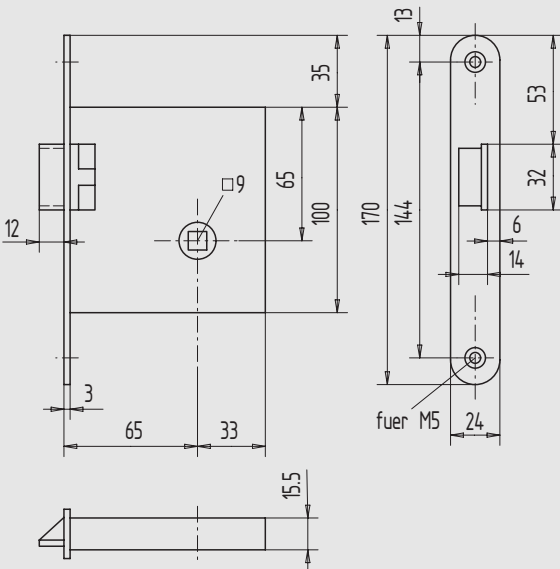

9

i

Einsteck-Riegelschloss

- PZ-vorgerichtet (2-Tour)
- Riegel bündig

Art.-Nr.	Dornmaß	Flachstulp
01.562.5200.010	52	St, gal verzinkt
01.562.6200.010	62	St, gal verzinkt

weitere Ausführungen:

01) KABA- bzw. KESO-Zylinder gelocht

Abbildung DIN rechts

Einsteck-Fallenschloss

- 9 mm Vierkant
- Falle bündig

Art.-Nr.	Richtung	Dornmaß	Flachstulp
01.564.6500.010	DIN rechts	65	St, gal verzinkt
01.565.6500.010	DIN links	65	St, gal verzinkt