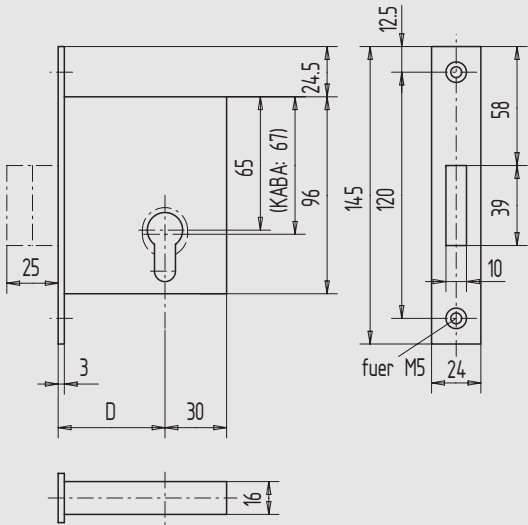

9

i

Einsteck-Riegelschloss

- PZ-vorgerichtet (2-Tour)
- Riegel bündig

Art.-Nr.	Dornmaß	Flachstulp
01.562.5200.010	52	St, gal verzinkt
01.562.6200.010	62	St, gal verzinkt

weitere Ausführungen:

01) KABA- bzw. KESO-Zylinder gelocht

Abbildung DIN rechts

Einsteck-Fallenschloss

- 9 mm Vierkant
- Falle bündig

Art.-Nr.	Richtung	Dornmaß	Flachstulp
01.564.6500.010	DIN rechts	65	St, gal verzinkt
01.565.6500.010	DIN links	65	St, gal verzinkt

weitere Ausführungen:

06) Falle 5 mm vorstehend