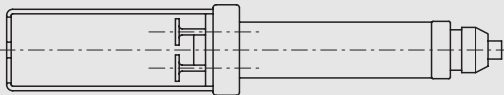

Statik-Mischrohr DUO

- für Tandemkartuschen

Art.-Nr.

10.725.0000.000

COSMOFEN Dosierpistolen DLP 550 und DLP 900

- druckluftbetriebene Tandempistolen für COSMOFEN DUO-Klebstoff

Art.-Nr.	Typ	Größe
10.726.0550.000	DLP 550	für 550 g Kartuschen
10.726.0900.000	DLP 900	für 900 g Kartuschen

COSMOFEN Tandem-Dosierspender 1001

- Dosierhilfe zur Verarbeitung von COSMOFEN AL in 1000 ml Großkartuschen
- zur Wandmontage
- der 1:1 dosierte Klebstoff wird anschließend von Hand gemischt

Art.-Nr.

10.727.0000.000