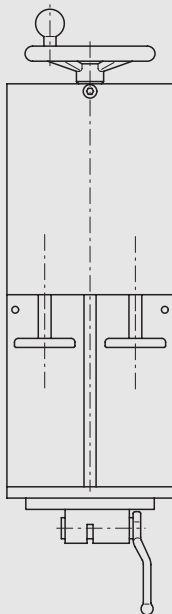

Statik-Mischrohr DUO

- für Tandemkartuschen

Art.-Nr.

10.725.0000.000

COSMOFEN Dosierpistolen DLP 550 und DLP 900

- druckluftbetriebene Tandempistolen für COSMOFEN DUO-Klebstoff

Art.-Nr.	Typ	Größe
10.726.0550.000	DLP 550	für 550 g Kartuschen
10.726.0900.000	DLP 900	für 900 g Kartuschen

COSMOFEN Tandem-Dosierspender 1001

- Dosierhilfe zur Verarbeitung von COSMOFEN AL in 1000 ml Großkartuschen
- zur Wandmontage
- der 1:1 dosierte Klebstoff wird anschließend von Hand gemischt

Art.-Nr.

10.727.0000.000