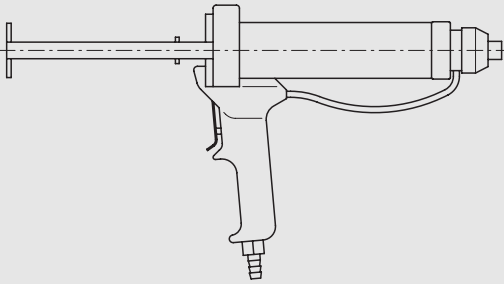

Statik-Mischrohr DUO

- für Tandemkartuschen

Art.-Nr.

10.725.0000.000

COSMOFEN Dosierpistolen DLP 550 und DLP 900

- druckluftbetriebene Tandempistolen für COSMOFEN DUO-Klebstoff

Art.-Nr.	Typ	Größe
10.726.0550.000	DLP 550	für 550 g Kartuschen
10.726.0900.000	DLP 900	für 900 g Kartuschen

COSMOFEN Tandem-Dosierspender 1001

- Dosierhilfe zur Verarbeitung von COSMOFEN AL in 1000 ml Großkartuschen
- zur Wandmontage
- der 1:1 dosierte Klebstoff wird anschließend von Hand gemischt

Art.-Nr.

10.727.0000.000