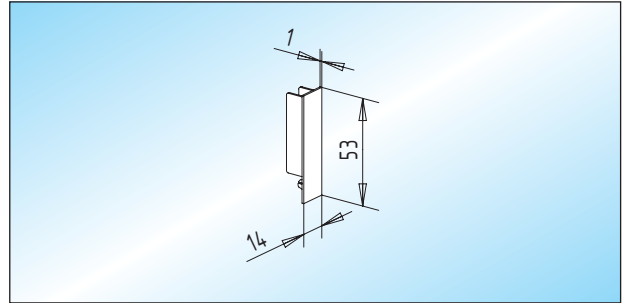

Türschienen

- bei 8 mm Glas: Türschienen mit PVC-Zwischenlagen
- bei 10 mm Glas: Türschienen ohne PVC-Zwischenlagen (Verklebung mit Silikon am Glastürblatt erforderlich)

Türschiene / 53 mm hoch
 Türschiene, 53 mm hoch, ohne Zubehör

Lagerlänge	
5.000 mm	26.150.0500.____

Endkappe
 KS-Endkappe, schwarz, für Türschiene / 53 mm hoch

	26.154.0000.565
--	-----------------

PVC-Zwischenlage
 PVC-Zwischenlage, 100 x 1 mm für Türschiene / 53 mm hoch

Lagerlänge	
50 mtr.	26.152.0000.505

Dichtungsbürste
 Dichtungsbürste für Türschiene / 53 mm hoch

Längen		
Standard:	709 mm	26.160.0000.505
Standard:	834 mm	26.162.0000.505
Standard:	959 mm	26.164.0000.505
Fix:	≤ 1.200 mm	26.166.0000.505