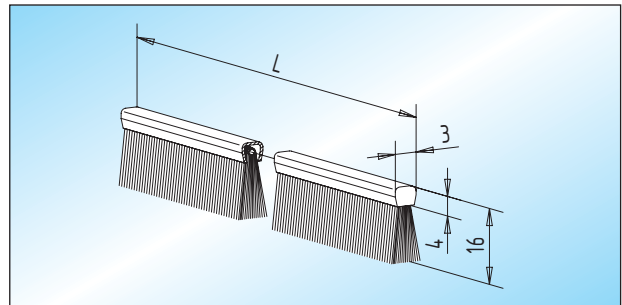

Türschienen

- bei 8 mm Glas: Türschienen mit PVC-Zwischenlagen
- bei 10 mm Glas: Türschienen ohne PVC-Zwischenlagen (Verklebung mit Silikon am Glastürblatt erforderlich)

Türschiene / 53 mm hoch
 Türschiene, 53 mm hoch, ohne Zubehör

Lagerlänge	
5.000 mm	26.150.0500.____

Endkappe
 KS-Endkappe, schwarz, für Türschiene / 53 mm hoch

	26.154.0000.565
--	-----------------

PVC-Zwischenlage
 PVC-Zwischenlage, 100 x 1 mm für Türschiene / 53 mm hoch

Lagerlänge	
50 mtr.	26.152.0000.505

Dichtungsbürste
 Dichtungsbürste für Türschiene / 53 mm hoch

Längen		
Standard:	709 mm	26.160.0000.505
Standard:	834 mm	26.162.0000.505
Standard:	959 mm	26.164.0000.505
Fix:	≤ 1.200 mm	26.166.0000.505