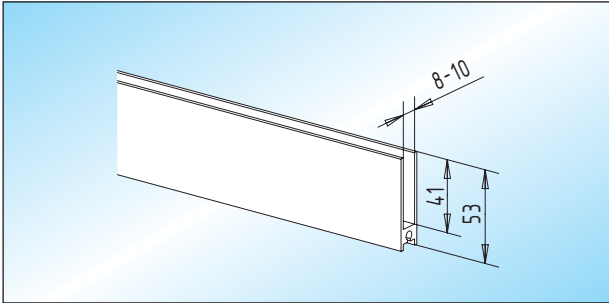

Türschienen

- bei 8 mm Glas: Türschienen mit PVC-Zwischenlagen
- bei 10 mm Glas: Türschienen ohne PVC-Zwischenlagen (Verklebung mit Silikon am Glastürblatt erforderlich)

Türschiene / 53 mm hoch
 Türschiene, 53 mm hoch, ohne Zubehör

Lagerlänge	
5.000 mm	26.150.0500.____

Endkappe
 KS-Endkappe, schwarz, für Türschiene / 53 mm hoch

	26.154.0000.565
--	-----------------

PVC-Zwischenlage
 PVC-Zwischenlage, 100 x 1 mm für Türschiene / 53 mm hoch

Lagerlänge	
50 mtr.	26.152.0000.505

Dichtungsbürste
 Dichtungsbürste für Türschiene / 53 mm hoch

Längen		
Standard:	709 mm	26.160.0000.505
Standard:	834 mm	26.162.0000.505
Standard:	959 mm	26.164.0000.505
Fix:	≤ 1.200 mm	26.166.0000.505