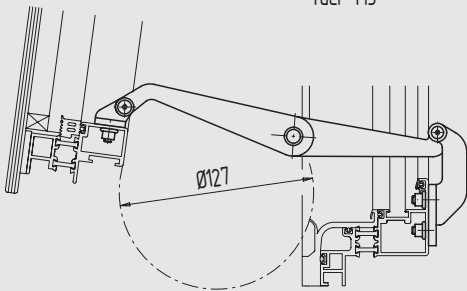

10

11

12

13

i

Edelstahl-Fensteraussteller

Art.-Nr.	Material/Oberfläche
10.696.0000.426	Edelstahl V2A, matt gebürstet

Edelstahl-Tandem-Fensteraussteller

Art.-Nr.	Material/Oberfläche
10.697.0000.426	Edelstahl V2A, matt gebürstet

Hinweis Diese Aussteller wurden für einige Objekte entwickelt und geliefert. Die Herstellung erfolgt nur bei größeren Stückzahlen und objektbezogen. Die abgebildeten Ausführungen dienen als Beispiel. Eine Anpassung der Öffnungsweite und Befestigung für die jeweiligen Profile erfolgt nach Abstimmung.