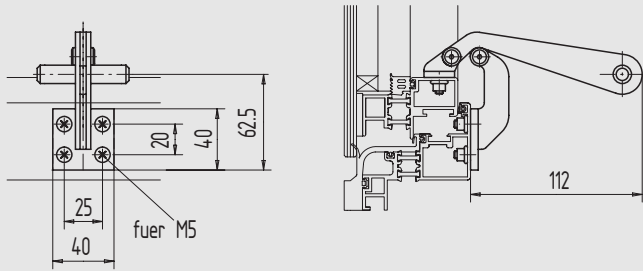

10

11

12

13

i

Edelstahl-Fensteraussteller

Art.-Nr.	Material/Oberfläche
10.696.0000.426	Edelstahl V2A, matt gebürstet

Edelstahl-Tandem-Fensteraussteller

Art.-Nr.	Material/Oberfläche
10.697.0000.426	Edelstahl V2A, matt gebürstet

Hinweis Diese Aussteller wurden für einige Objekte entwickelt und geliefert. Die Herstellung erfolgt nur bei größeren Stückzahlen und objektbezogen. Die abgebildeten Ausführungen dienen als Beispiel. Eine Anpassung der Öffnungsweite und Befestigung für die jeweiligen Profile erfolgt nach Abstimmung.