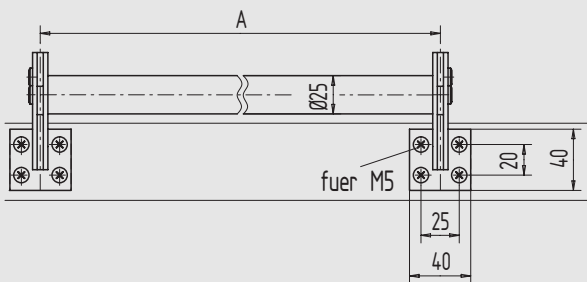

10

11

12

13

i

Edelstahl-Fensteraussteller

Art.-Nr.	Material/Oberfläche
10.696.0000.426	Edelstahl V2A, matt gebürstet

Edelstahl-Tandem-Fensteraussteller

Art.-Nr.	Material/Oberfläche
10.697.0000.426	Edelstahl V2A, matt gebürstet

Hinweis Diese Aussteller wurden für einige Objekte entwickelt und geliefert. Die Herstellung erfolgt nur bei größeren Stückzahlen und objektbezogen. Die abgebildeten Ausführungen dienen als Beispiel. Eine Anpassung der Öffnungsweite und Befestigung für die jeweiligen Profile erfolgt nach Abstimmung.