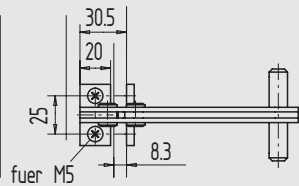

10

11

12

13

i

Edelstahl-Fensteraussteller

Art.-Nr.	Material/Oberfläche
10.696.0000.426	Edelstahl V2A, matt gebürstet

Edelstahl-Tandem-Fensteraussteller

Art.-Nr.	Material/Oberfläche
10.697.0000.426	Edelstahl V2A, matt gebürstet

Hinweis Diese Aussteller wurden für einige Objekte entwickelt und geliefert. Die Herstellung erfolgt nur bei größeren Stückzahlen und objektbezogen. Die abgebildeten Ausführungen dienen als Beispiel. Eine Anpassung der Öffnungsweite und Befestigung für die jeweiligen Profile erfolgt nach Abstimmung.