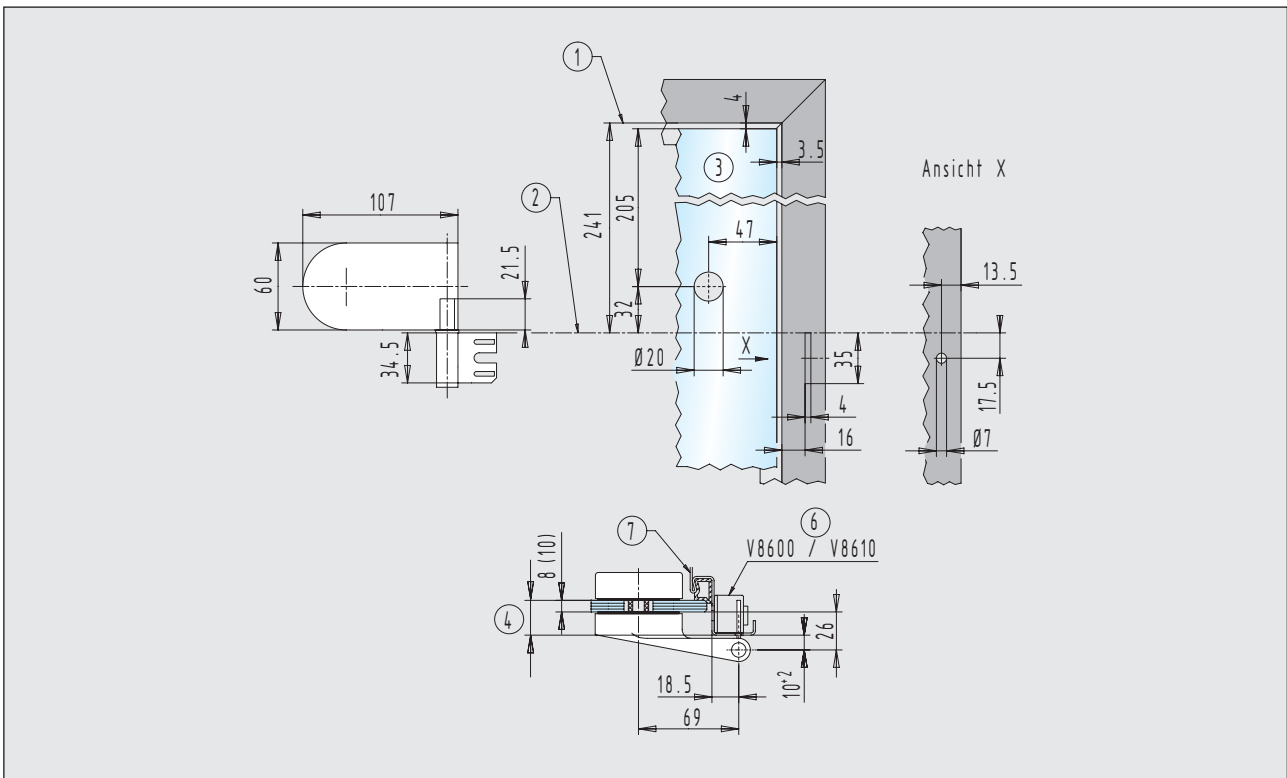

Einbaudetails

■ Türbänder für 8 mm Glas / 24 mm Falztiefe

Rahmenteil für Holzzargen

20.900.0000.010

5

Rahmenteil für Stahlzargen

20.920.0000.010