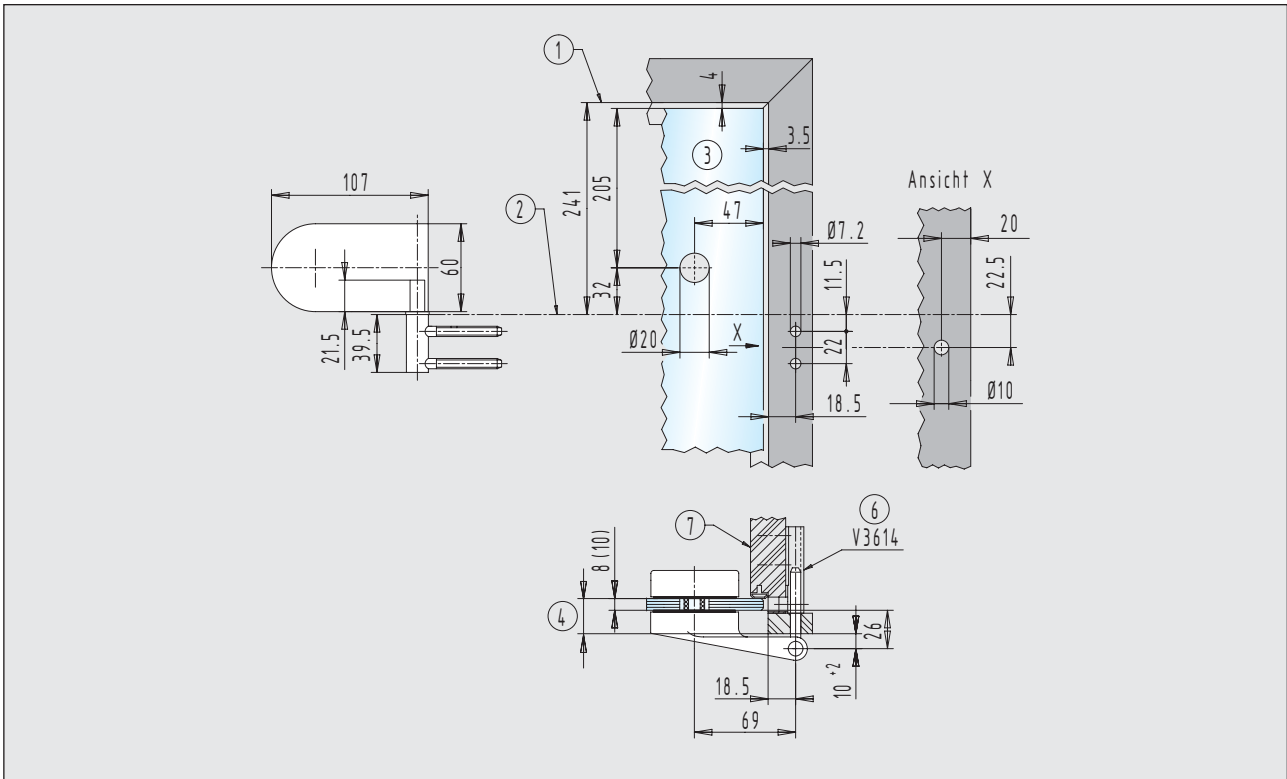

Einbaudetails

■ Türbänder für 8 mm Glas / 24 mm Falztiefe

Rahmenteil für Holzzargen

20.900.0000.010

5

Rahmenteil für Stahlzargen

20.920.0000.010