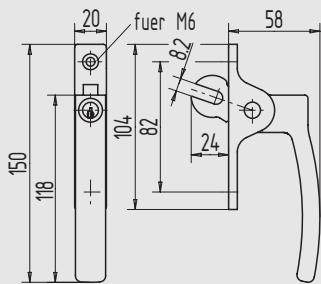

10

11

Abbildung zeigt Ausführung DIN rechts

12

13

### Fenstergriff

- aus Aluminium-Kokillenguss
- Gabel und Innenteile aus Edelstahl

Art.-Nr.	Material/Oberfläche
10.590.0000.113	Al, E5/C-0 elox.

### Fenstergriff, gekröpft

- aus Aluminium-Kokillenguss
- Gabel und Innenteile aus Edelstahl

Art.-Nr.	Richtung	Material/Oberfläche
10.592.0000.113	DIN rechts	Al, E5/C-0 elox.
10.593.0000.113	DIN links	Al, E5/C-0 elox.

### Fenstergriff

- aus Aluminium-Kokillenguss
- Gabel und Innenteile aus Edelstahl
- geringe Bauhöhe von 40 mm

Art.-Nr.	Material/Oberfläche
10.595.0000.113	Al, E5/C-0 elox.

i