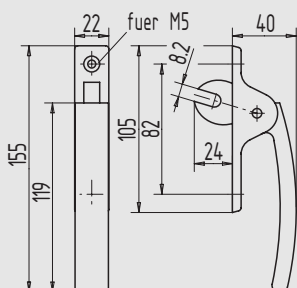

10

11

Abbildung zeigt Ausführung DIN rechts

12

13

### Fenstergriff

- aus Aluminium-Kokillenguss
- Gabel und Innenteile aus Edelstahl

Art.-Nr.	Material/Oberfläche
10.590.0000.113	Al, E5/C-0 elox.

### Fenstergriff, gekröpft

- aus Aluminium-Kokillenguss
- Gabel und Innenteile aus Edelstahl

Art.-Nr.	Richtung	Material/Oberfläche
10.592.0000.113	DIN rechts	Al, E5/C-0 elox.
10.593.0000.113	DIN links	Al, E5/C-0 elox.

### Fenstergriff

- aus Aluminium-Kokillenguss
- Gabel und Innenteile aus Edelstahl
- geringe Bauhöhe von 40 mm

Art.-Nr.	Material/Oberfläche
10.595.0000.113	Al, E5/C-0 elox.

i