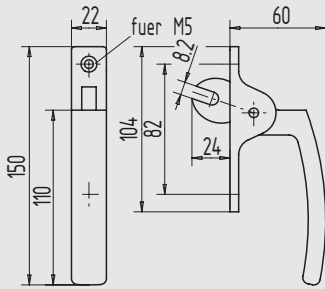

10

11

Abbildung zeigt Ausführung DIN rechts

12

13

### Fenstergriff

- aus Aluminium-Kokillenguss
- Gabel und Innenteile aus Edelstahl

Art.-Nr.	Material/Oberfläche
10.590.0000.113	Al, E5/C-0 elox.

### Fenstergriff, gekröpft

- aus Aluminium-Kokillenguss
- Gabel und Innenteile aus Edelstahl

Art.-Nr.	Richtung	Material/Oberfläche
10.592.0000.113	DIN rechts	Al, E5/C-0 elox.
10.593.0000.113	DIN links	Al, E5/C-0 elox.

### Fenstergriff

- aus Aluminium-Kokillenguss
- Gabel und Innenteile aus Edelstahl
- geringe Bauhöhe von 40 mm

Art.-Nr.	Material/Oberfläche
10.595.0000.113	Al, E5/C-0 elox.

i