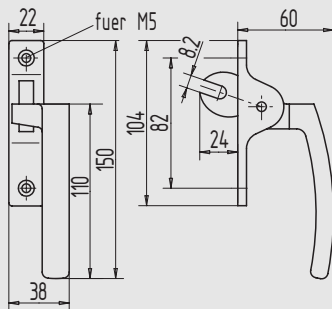

10

11

Abbildung zeigt Ausführung DIN rechts

12

13

### Fenstergriff

- aus Aluminium-Kokillenguss
- Gabel und Innenteile aus Edelstahl

Art.-Nr.	Material/Oberfläche
10.590.0000.113	Al, E5/C-0 elox.

### Fenstergriff, gekröpft

- aus Aluminium-Kokillenguss
- Gabel und Innenteile aus Edelstahl

Art.-Nr.	Richtung	Material/Oberfläche
10.592.0000.113	DIN rechts	Al, E5/C-0 elox.
10.593.0000.113	DIN links	Al, E5/C-0 elox.

### Fenstergriff

- aus Aluminium-Kokillenguss
- Gabel und Innenteile aus Edelstahl
- geringe Bauhöhe von 40 mm

Art.-Nr.	Material/Oberfläche
10.595.0000.113	Al, E5/C-0 elox.

i