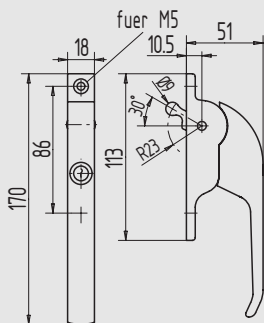

10

11

Abbildung zeigt Ausführung DIN rechts

12

13

i

Fenstergriff

- aus Aluminium-Kokillenguss
- Nocken und Innenteile aus Edelstahl

Art.-Nr.	Material/Oberfläche
10.555.0000.113	Al, E5/C-0 elox.
10.555.0000.153	Al, E5/C-34 elox.

Fenstergriff, gekröpft

- aus Aluminium-Kokillenguss
- Nocken und Innenteile aus Edelstahl

Art.-Nr.	Richtung	Material/Oberfläche
10.556.0000.113	DIN rechts	Al, E5/C-0 elox.
10.556.0000.153	DIN rechts	Al, E5/C-34 elox.
10.557.0000.113	DIN links	Al, E5/C-0 elox.
10.557.0000.153	DIN links	Al, E5/C-34 elox.

Fenstergriff, abschließbar

- aus Aluminium-Kokillenguss
- Nocken und Innenteile aus Edelstahl
- mit 2 Schlüsseln

Art.-Nr.	Material/Oberfläche
10.558.0000.113	Al, E5/C-0 elox.
10.558.0000.153	Al, E5/C-34 elox.

Steckschlüsselbetätigung

- aus Aluminium-Kokillenguss
- mit 7 mm Vierkantnuss aus Messing verchromt
- Innenteile aus Edelstahl

Art.-Nr.	Material/Oberfläche
10.559.0000.113	Al, E5/C-0 elox.
10.559.0000.153	Al, E5/C-34 elox.