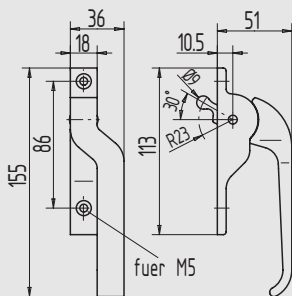

10

11

Abbildung zeigt Ausführung DIN rechts

12

13

i

Fenstergriff

- aus Aluminium-Kokillenguss
- Nocken und Innenteile aus Edelstahl

Art.-Nr.	Material/Oberfläche
10.555.0000.113	Al, E5/C-0 elox.
10.555.0000.153	Al, E5/C-34 elox.

Fenstergriff, gekröpft

- aus Aluminium-Kokillenguss
- Nocken und Innenteile aus Edelstahl

Art.-Nr.	Richtung	Material/Oberfläche
10.556.0000.113	DIN rechts	Al, E5/C-0 elox.
10.556.0000.153	DIN rechts	Al, E5/C-34 elox.
10.557.0000.113	DIN links	Al, E5/C-0 elox.
10.557.0000.153	DIN links	Al, E5/C-34 elox.

Fenstergriff, abschließbar

- aus Aluminium-Kokillenguss
- Nocken und Innenteile aus Edelstahl
- mit 2 Schlüsseln

Art.-Nr.	Material/Oberfläche
10.558.0000.113	Al, E5/C-0 elox.
10.558.0000.153	Al, E5/C-34 elox.

Steckschlüsselbetätigung

- aus Aluminium-Kokillenguss
- mit 7 mm Vierkantnuss aus Messing verchromt
- Innenteile aus Edelstahl

Art.-Nr.	Material/Oberfläche
10.559.0000.113	Al, E5/C-0 elox.
10.559.0000.153	Al, E5/C-34 elox.