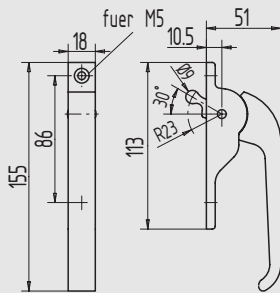

10

11

Abbildung zeigt Ausführung DIN rechts

12

13

i

Fenstergriff

- aus Aluminium-Kokillenguss
- Nocken und Innenteile aus Edelstahl

Art.-Nr.	Material/Oberfläche
10.555.0000.113	Al, E5/C-0 elox.
10.555.0000.153	Al, E5/C-34 elox.

Fenstergriff, gekröpft

- aus Aluminium-Kokillenguss
- Nocken und Innenteile aus Edelstahl

Art.-Nr.	Richtung	Material/Oberfläche
10.556.0000.113	DIN rechts	Al, E5/C-0 elox.
10.556.0000.153	DIN rechts	Al, E5/C-34 elox.
10.557.0000.113	DIN links	Al, E5/C-0 elox.
10.557.0000.153	DIN links	Al, E5/C-34 elox.

Steckschlüsselbetätigung

- aus Aluminium-Kokillenguss
- mit 7 mm Vierkantnuss aus Messing verchromt
- Innenteile aus Edelstahl

Art.-Nr.	Material/Oberfläche
10.559.0000.113	Al, E5/C-0 elox.
10.559.0000.153	Al, E5/C-34 elox.