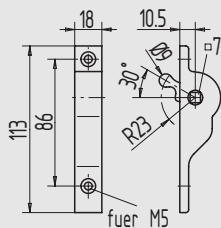

10

11

Abbildung zeigt Ausführung DIN rechts

12

13

i

Fenstergriff

- aus Aluminium-Kokillenguss
- Nocken und Innenteile aus Edelstahl

Art.-Nr.	Material/Oberfläche
10.555.0000.113	Al, E5/C-0 elox.
10.555.0000.153	Al, E5/C-34 elox.

Fenstergriff, gekröpft

- aus Aluminium-Kokillenguss
- Nocken und Innenteile aus Edelstahl

Art.-Nr.	Richtung	Material/Oberfläche
10.556.0000.113	DIN rechts	Al, E5/C-0 elox.
10.556.0000.153	DIN rechts	Al, E5/C-34 elox.
10.557.0000.113	DIN links	Al, E5/C-0 elox.
10.557.0000.153	DIN links	Al, E5/C-34 elox.

Fenstergriff, abschließbar

- aus Aluminium-Kokillenguss
- Nocken und Innenteile aus Edelstahl
- mit 2 Schlüsseln

Art.-Nr.	Material/Oberfläche
10.558.0000.113	Al, E5/C-0 elox.
10.558.0000.153	Al, E5/C-34 elox.

Steckschlüsselbetätigung

- aus Aluminium-Kokillenguss
- mit 7 mm Vierkantnuss aus Messing verchromt
- Innenteile aus Edelstahl

Art.-Nr.	Material/Oberfläche
10.559.0000.113	Al, E5/C-0 elox.
10.559.0000.153	Al, E5/C-34 elox.