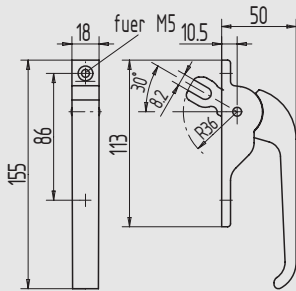

10

11

Abbildung zeigt Ausführung DIN rechts

12

13

i

Fenstergriff

- aus Aluminium-Kokillenguss
- Gabel und Innenteile aus Edelstahl

Art.-Nr.	Material/Oberfläche
10.540.0000.113	Al, E5/C-0 elox.
10.540.0000.153	Al, E5/C-34 elox.

Fenstergriff, gekröpft

- aus Aluminium-Kokillenguss
- Gabel und Innenteile aus Edelstahl

Art.-Nr.	Richtung	Material/Oberfläche
10.542.0000.113	DIN rechts	Al, E5/C-0 elox.
10.542.0000.153	DIN rechts	Al, E5/C-34 elox.
10.543.0000.113	DIN links	Al, E5/C-0 elox.
10.543.0000.153	DIN links	Al, E5/C-34 elox.

Steckschlüsselbetätigung

- aus Aluminium-Kokillenguss
- mit 7 mm Vierkantnuss aus Messing verchromt
- Innenteile aus Edelstahl

Art.-Nr.	Material/Oberfläche
10.545.0000.113	Al, E5/C-0 elox.
10.545.0000.153	Al, E5/C-34 elox.