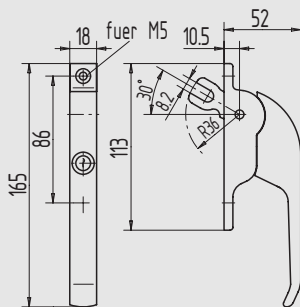

10

11

Abbildung zeigt Ausführung DIN rechts

12

13

i

Fenstergriff

- aus Aluminium-Kokillenguss
- Gabel und Innenteile aus Edelstahl

Art.-Nr.	Material/Oberfläche
10.540.0000.113	Al, E5/C-0 elox.
10.540.0000.153	Al, E5/C-34 elox.

Fenstergriff, gekröpft

- aus Aluminium-Kokillenguss
- Gabel und Innenteile aus Edelstahl

Art.-Nr.	Richtung	Material/Oberfläche
10.542.0000.113	DIN rechts	Al, E5/C-0 elox.
10.542.0000.153	DIN rechts	Al, E5/C-34 elox.
10.543.0000.113	DIN links	Al, E5/C-0 elox.
10.543.0000.153	DIN links	Al, E5/C-34 elox.

Steckschlüsselbetätigung

- aus Aluminium-Kokillenguss
- mit 7 mm Vierkantnuss aus Messing verchromt
- Innenteile aus Edelstahl

Art.-Nr.	Material/Oberfläche
10.545.0000.113	Al, E5/C-0 elox.
10.545.0000.153	Al, E5/C-34 elox.