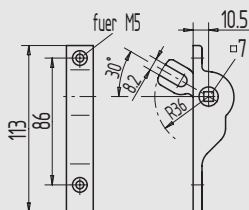

10

11

Abbildung zeigt Ausführung DIN rechts

12

13

i

Fenstergriff

- aus Aluminium-Kokillenguss
- Gabel und Innenteile aus Edelstahl

Art.-Nr.	Material/Oberfläche
10.540.0000.113	Al, E5/C-0 elox.
10.540.0000.153	Al, E5/C-34 elox.

Fenstergriff, gekröpft

- aus Aluminium-Kokillenguss
- Gabel und Innenteile aus Edelstahl

Art.-Nr.	Richtung	Material/Oberfläche
10.542.0000.113	DIN rechts	Al, E5/C-0 elox.
10.542.0000.153	DIN rechts	Al, E5/C-34 elox.
10.543.0000.113	DIN links	Al, E5/C-0 elox.
10.543.0000.153	DIN links	Al, E5/C-34 elox.

Fenstergriff, abschließbar

- aus Aluminium-Kokillenguss
- Gabel und Innenteile aus Edelstahl
- mit 2 Schlüsseln

Art.-Nr.	Material/Oberfläche
10.544.0000.113	Al, E5/C-0 elox.
10.544.0000.153	Al, E5/C-34 elox.

Steckschlüsselbetätigung

- aus Aluminium-Kokillenguss
- mit 7 mm Vierkantnuss aus Messing verchromt
- Innenteile aus Edelstahl

Art.-Nr.	Material/Oberfläche
10.545.0000.113	Al, E5/C-0 elox.
10.545.0000.153	Al, E5/C-34 elox.