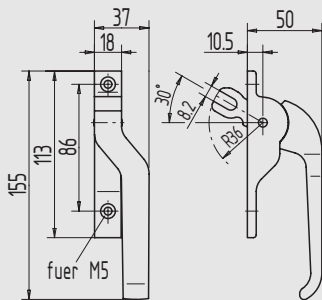

10

11

Abbildung zeigt Ausführung DIN rechts

12

13

i

Fenstergriff

- aus Aluminium-Kokillenguss
- Gabel und Innenteile aus Edelstahl

Art.-Nr.	Material/Oberfläche
10.540.0000.113	Al, E5/C-0 elox.
10.540.0000.153	Al, E5/C-34 elox.

Fenstergriff, gekröpft

- aus Aluminium-Kokillenguss
- Gabel und Innenteile aus Edelstahl

Art.-Nr.	Richtung	Material/Oberfläche
10.542.0000.113	DIN rechts	Al, E5/C-0 elox.
10.542.0000.153	DIN rechts	Al, E5/C-34 elox.
10.543.0000.113	DIN links	Al, E5/C-0 elox.
10.543.0000.153	DIN links	Al, E5/C-34 elox.

Fenstergriff, abschließbar

- aus Aluminium-Kokillenguss
- Gabel und Innenteile aus Edelstahl
- mit 2 Schlüsseln

Art.-Nr.	Material/Oberfläche
10.544.0000.113	Al, E5/C-0 elox.
10.544.0000.153	Al, E5/C-34 elox.

Steckschlüsselbetätigung

- aus Aluminium-Kokillenguss
- mit 7 mm Vierkantnuss aus Messing verchromt
- Innenteile aus Edelstahl

Art.-Nr.	Material/Oberfläche
10.545.0000.113	Al, E5/C-0 elox.
10.545.0000.153	Al, E5/C-34 elox.