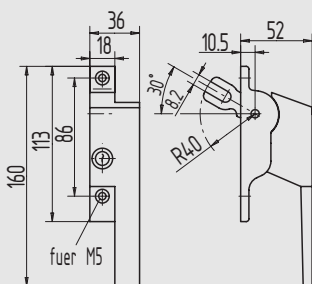

10

11

Abbildung zeigt Ausführung DIN rechts

12

13

Abbildung zeigt Ausführung DIN rechts

i

Fenstergriff

- aus Aluminium-Kokillenguss
- Gabel und Innenteile aus Edelstahl

Art.-Nr.	Material/Oberfläche
10.520.0000.113	Al, E5/C-0 elox.
10.520.0000.153	Al, E5/C-34 elox.

Fenstergriff, gekröpft

- aus Aluminium-Kokillenguss
- Gabel und Innenteile aus Edelstahl

Art.-Nr.	Richtung	Material/Oberfläche
10.522.0000.113	DIN rechts	Al, E5/C-0 elox.
10.522.0000.153	DIN rechts	Al, E5/C-34 elox.
10.523.0000.113	DIN links	Al, E5/C-0 elox.
10.523.0000.153	DIN links	Al, E5/C-34 elox.

Steckschlüsselbetätigung

- aus Aluminium-Kokillenguss
- mit 7 mm Vierkantnuss aus Messing verchromt
- Innenteile aus Edelstahl

Art.-Nr.	Material/Oberfläche
10.528.0000.113	Al, E5/C-0 elox.
10.528.0000.153	Al, E5/C-34 elox.