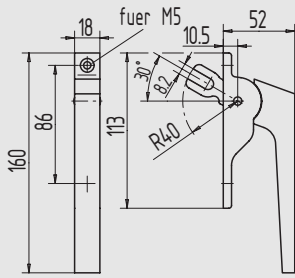

10

11

Abbildung zeigt Ausführung DIN rechts

12

13

Abbildung zeigt Ausführung DIN rechts

i

Fenstergriff

- aus Aluminium-Kokillenguss
- Gabel und Innenteile aus Edelstahl

Art.-Nr.	Material/Oberfläche
10.520.0000.113	Al, E5/C-0 elox.
10.520.0000.153	Al, E5/C-34 elox.

Fenstergriff, gekröpft

- aus Aluminium-Kokillenguss
- Gabel und Innenteile aus Edelstahl

Art.-Nr.	Richtung	Material/Oberfläche
10.522.0000.113	DIN rechts	Al, E5/C-0 elox.
10.522.0000.153	DIN rechts	Al, E5/C-34 elox.
10.523.0000.113	DIN links	Al, E5/C-0 elox.
10.523.0000.153	DIN links	Al, E5/C-34 elox.

Steckschlüsselbetätigung

- aus Aluminium-Kokillenguss
- mit 7 mm Vierkantnuss aus Messing verchromt
- Innenteile aus Edelstahl

Art.-Nr.	Material/Oberfläche
10.528.0000.113	Al, E5/C-0 elox.
10.528.0000.153	Al, E5/C-34 elox.