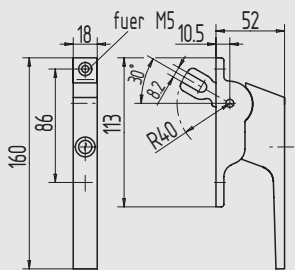

10

11

Abbildung zeigt Ausführung DIN rechts

12

13

Abbildung zeigt Ausführung DIN rechts

i

Fenstergriff

Art.-Nr.	Richtung	Material/Oberfläche
10.522.0000.113	DIN rechts	Al, E5/C-0 elox.
10.522.0000.153	DIN rechts	Al, E5/C-34 elox.
10.523.0000.113	DIN links	Al, E5/C-0 elox.
10.523.0000.153	DIN links	Al, E5/C-34 elox.