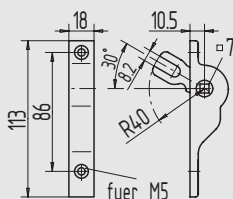

10

11

Abbildung zeigt Ausführung DIN rechts

12

13

Abbildung zeigt Ausführung DIN rechts

i

Fenstergriff

Art.-Nr.	Richtung	Material/Oberfläche
10.522.0000.113	DIN rechts	Al, E5/C-0 elox.
10.522.0000.153	DIN rechts	Al, E5/C-34 elox.
10.523.0000.113	DIN links	Al, E5/C-0 elox.
10.523.0000.153	DIN links	Al, E5/C-34 elox.

Steckschlüsselbetätigung

- aus Aluminium-Kokillenguss
- mit 7 mm Vierkantnuss aus Messing verchromt
- Innenteile aus Edelstahl

Art.-Nr.	Material/Oberfläche
10.528.0000.113	Al, E5/C-0 elox.
10.528.0000.153	Al, E5/C-34 elox.