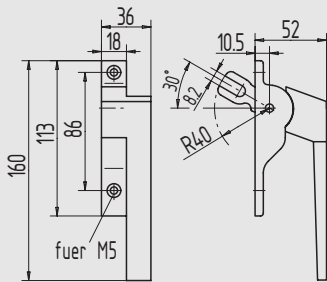

10

11

Abbildung zeigt Ausführung DIN rechts

12

13

Abbildung zeigt Ausführung DIN rechts

i

Fenstergriff

Art.-Nr.	Richtung	Material/Oberfläche
10.522.0000.113	DIN rechts	Al, E5/C-0 elox.
10.522.0000.153	DIN rechts	Al, E5/C-34 elox.
10.523.0000.113	DIN links	Al, E5/C-0 elox.
10.523.0000.153	DIN links	Al, E5/C-34 elox.

Steckschlüsselbetätigung

- aus Aluminium-Kokillenguss
- mit 7 mm Vierkantnuss aus Messing verchromt
- Innenteile aus Edelstahl

Art.-Nr.	Material/Oberfläche
10.528.0000.113	Al, E5/C-0 elox.
10.528.0000.153	Al, E5/C-34 elox.