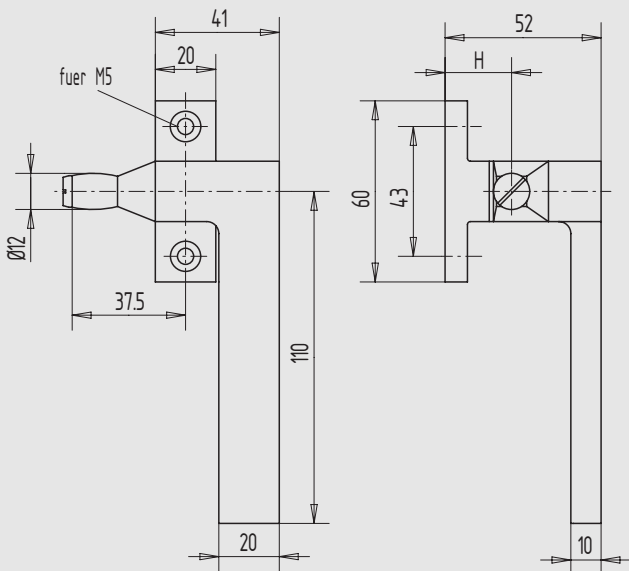

10

Abbildung zeigt Ausführung DIN rechts

11

Fenstergriff mit Schließrolle

- aus Aluminium-Kokillenguss
- Schließrolle und Bolzen aus Edelstahl
- alle Teile aus nichtrostenden Materialien
- 90° drehend

Art.-Nr.	Richtung	Material/Oberfläche
10.504.0000.113	DIN rechts	Al, E5/C-0 elox.
10.504.0000.153	DIN rechts	Al, E5/C-34 elox.
10.505.0000.113	DIN links	Al, E5/C-0 elox.
10.505.0000.153	DIN links	Al, E5/C-34 elox.

Art.-Nr.	H	Richtung	Material/Oberfläche
10.506.0220.113	22	DIN rechts	Al, E5/C-0 elox.
10.506.0220.153	22	DIN rechts	Al, E5/C-34 elox.
10.507.0220.113	22	DIN links	Al, E5/C-0 elox.
10.507.0220.153	22	DIN links	Al, E5/C-34 elox.

Sonderausführung Als Sonderanfertigung in Höhen (Maß H) von 16,5 bis 22,5 mm lieferbar.

Zubehör:

Schließhaken Art.-Nr. 10.511/512... **Seite 111**

Schließkloben Art.-Nr. 10.513/514... **Seite 111**

13

Abbildung zeigt Ausführung DIN rechts