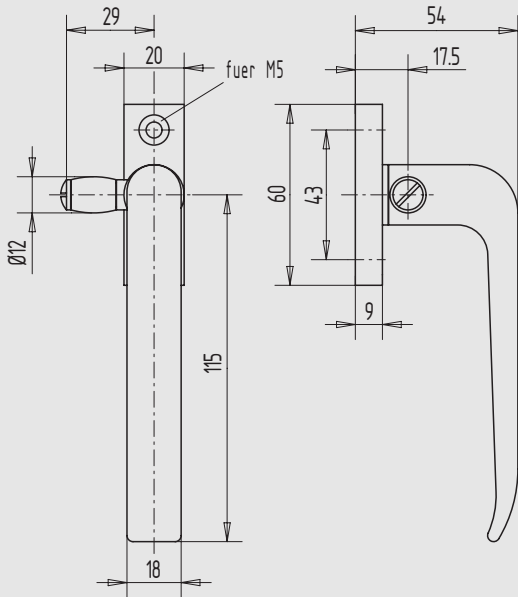

10

Abbildung zeigt Ausführung DIN rechts

11

Fenstergriff mit Schließrolle

- aus Aluminium-Kokillenguss
- Schließrolle und Bolzen aus Edelstahl
- alle Teile aus nichtrostenden Materialien
- 90° drehend

Art.-Nr.	Richtung	Material/Oberfläche
10.504.0000.113	DIN rechts	Al, E5/C-0 elox.
10.504.0000.153	DIN rechts	Al, E5/C-34 elox.
10.505.0000.113	DIN links	Al, E5/C-0 elox.
10.505.0000.153	DIN links	Al, E5/C-34 elox.

Zubehör:

Schließhaken Art.-Nr. 10.511/512... **Seite 111**

Schließkloben Art.-Nr. 10.513/514... **Seite 111**

12

Fenstergriff mit Schließrolle

- aus Aluminium-Kokillenguss
- Schließrolle und Bolzen aus Edelstahl
- alle Teile aus nichtrostenden Materialien
- 90° drehend

Art.-Nr.	H	Richtung	Material/Oberfläche
10.506.0220.113	22	DIN rechts	Al, E5/C-0 elox.
10.506.0220.153	22	DIN rechts	Al, E5/C-34 elox.
10.507.0220.113	22	DIN links	Al, E5/C-0 elox.
10.507.0220.153	22	DIN links	Al, E5/C-34 elox.

Sonderausführung Als Sonderanfertigung in Höhen (Maß H) von 16,5 bis 22,5 mm lieferbar.

Zubehör:

Schließhaken Art.-Nr. 10.511/512... **Seite 111**

Schließkloben Art.-Nr. 10.513/514... **Seite 111**

13

Abbildung zeigt Ausführung DIN rechts