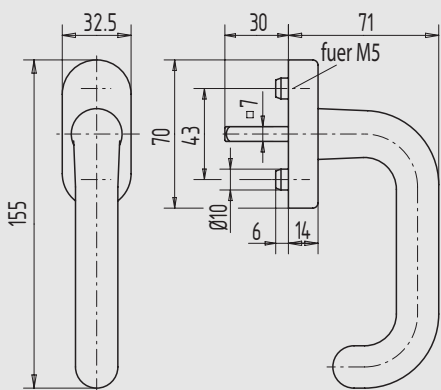

### Fenstergriff FSB Modell 3423

- mit Rastung

Art.-Nr.	Material/Oberfläche
10.470.0000.113	Al, E5/C-0 elox.
10.470.0000.426	Edelstahl V2A, matt gebürstet

passend für:

FSB-Türdrücker Modell (Katalog TK1) Seite 287

### Fenstergriff FSB Modell 3446

- mit Rastung

Art.-Nr.	Material/Oberfläche
10.471.0000.113	Al, E5/C-0 elox.
10.471.0000.426	Edelstahl V2A, matt gebürstet

passend für:

FSB-Türdrücker Modell (Katalog TK1) Seite 287