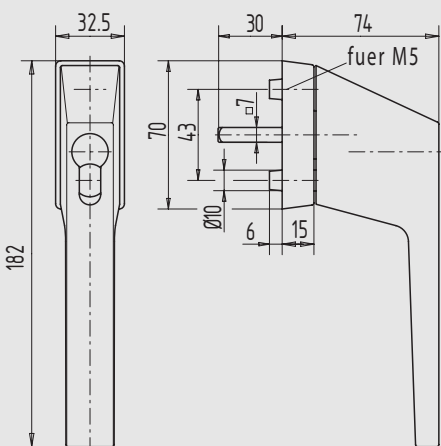

Fenstergriff für PZ-Halbzyylinder FSB Modell 3495

- 180° drehbar, mit Rastung
- vorgerichtet für Profil-Halbzyylinder mit Schließnasenverstellbarkeit, Lieferung ohne Zylinder
- in Verschluss- und Kippstellung abschließbar durch Ein-drücken des Zylinders
- für einbruchhemmende Fenster nach DIN V ENV 1627

Art.-Nr.	Material/Oberfläche
10.473.0000.113	Al, E5/C-0 elox.

i