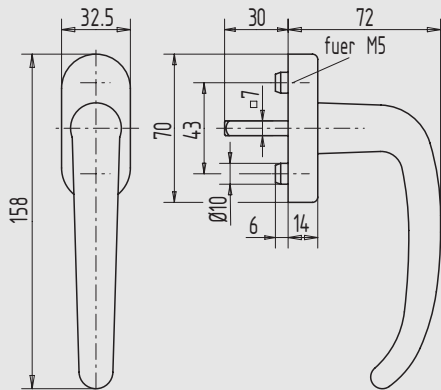

### Fenstergriff FSB Modell 3423

- mit Rastung

Art.-Nr.	Material/Oberfläche
10.470.0000.113	Al, E5/C-0 elox.
10.470.0000.426	Edelstahl V2A, matt gebürstet

passend für:

FSB-Türdrücker Modell (Katalog TK1) Seite 287

### Fenstergriff FSB Modell 3446

- mit Rastung

Art.-Nr.	Material/Oberfläche
10.471.0000.113	Al, E5/C-0 elox.
10.471.0000.426	Edelstahl V2A, matt gebürstet

passend für:

FSB-Türdrücker Modell (Katalog TK1) Seite 287