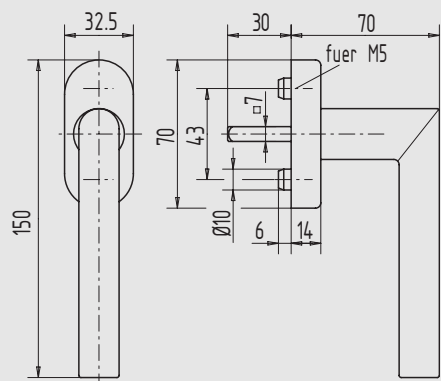

Fenstergriff FSB Modell 3476

- mit Rastung

Art.-Nr.	Material/Oberfläche
10.472.0000.113	Al, E5/C-0 elox.
10.472.0000.426	Edelstahl V2A, matt gebürstet

passend für:

FSB-Türdrücker Modell (Katalog TK1) Seite 288

FSB-Türdrücker Modell (Katalog TK1) Seite 292

13