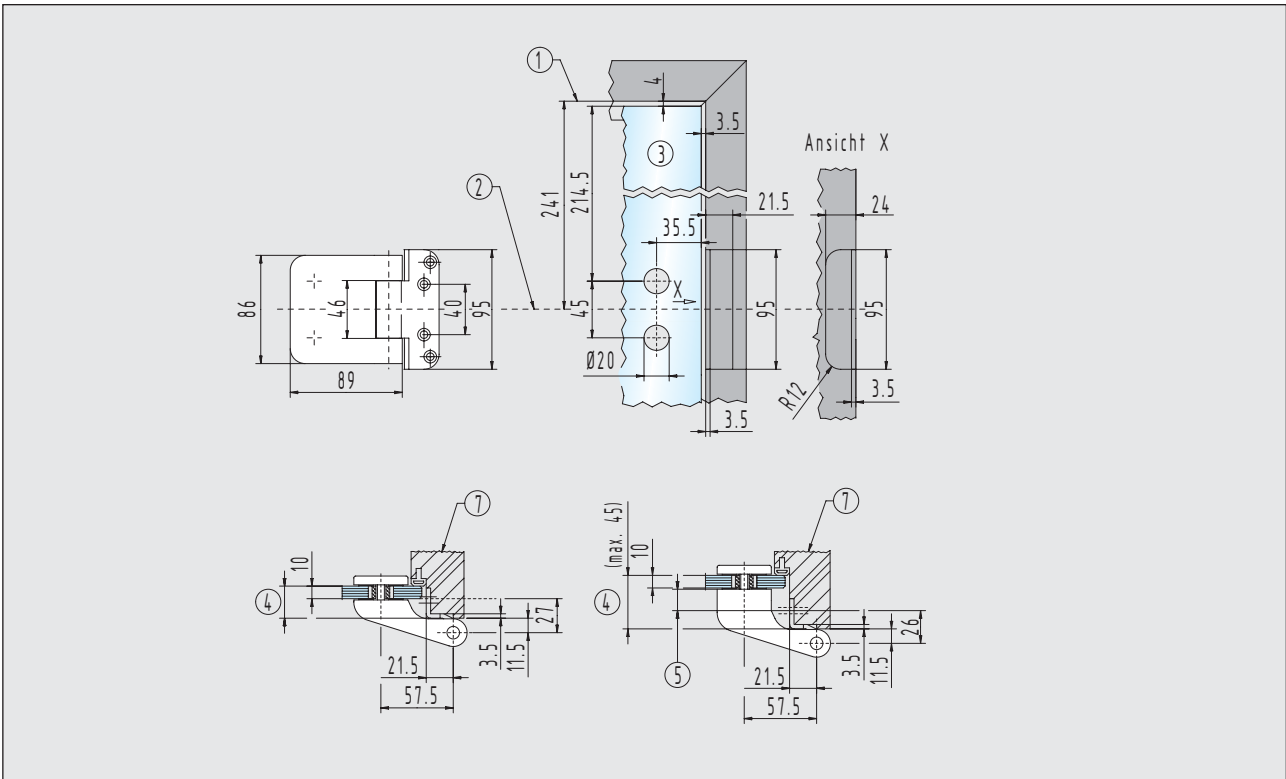

Einbaudetails

■ geeignet für 10 mm Glas / 26 - 45 mm Falztiefe

■ Türbänder bis 80 kg Türgewicht

Seite 89

Rahmenteil für Holzzargen

21.512.0900.____ - 21.516.0900.____

Rahmenteil für Aufnahmeelemente „VX“

21.518.0900.____ - 20.522.0900.____