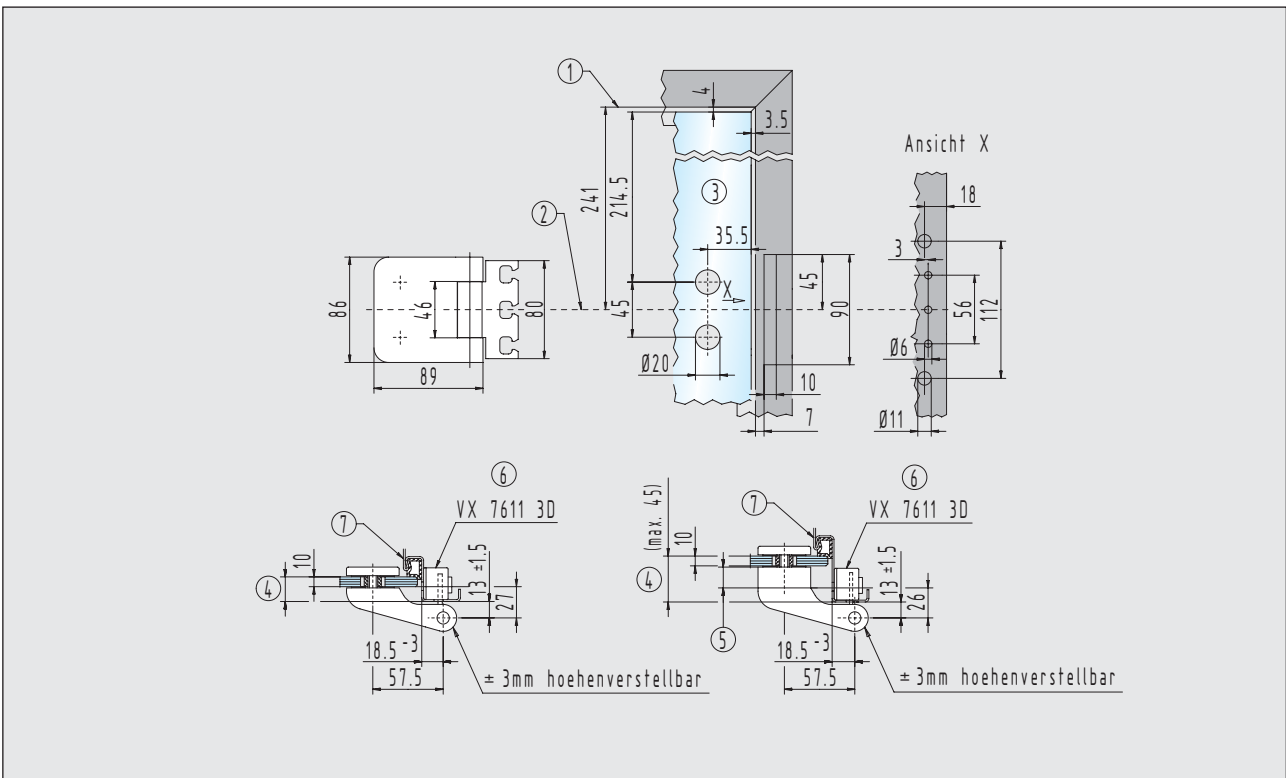

Einbaudetails

■ geeignet für 10 mm Glas / 26 - 45 mm Falztiefe

■ Türbänder bis 80 kg Türgewicht

Seite 89

Rahmenteil für Holzzargen

21.512.0900.____ - 21.516.0900.____

Rahmenteil für Aufnahmeelemente „VX“

21.518.0900.____ - 20.522.0900.____