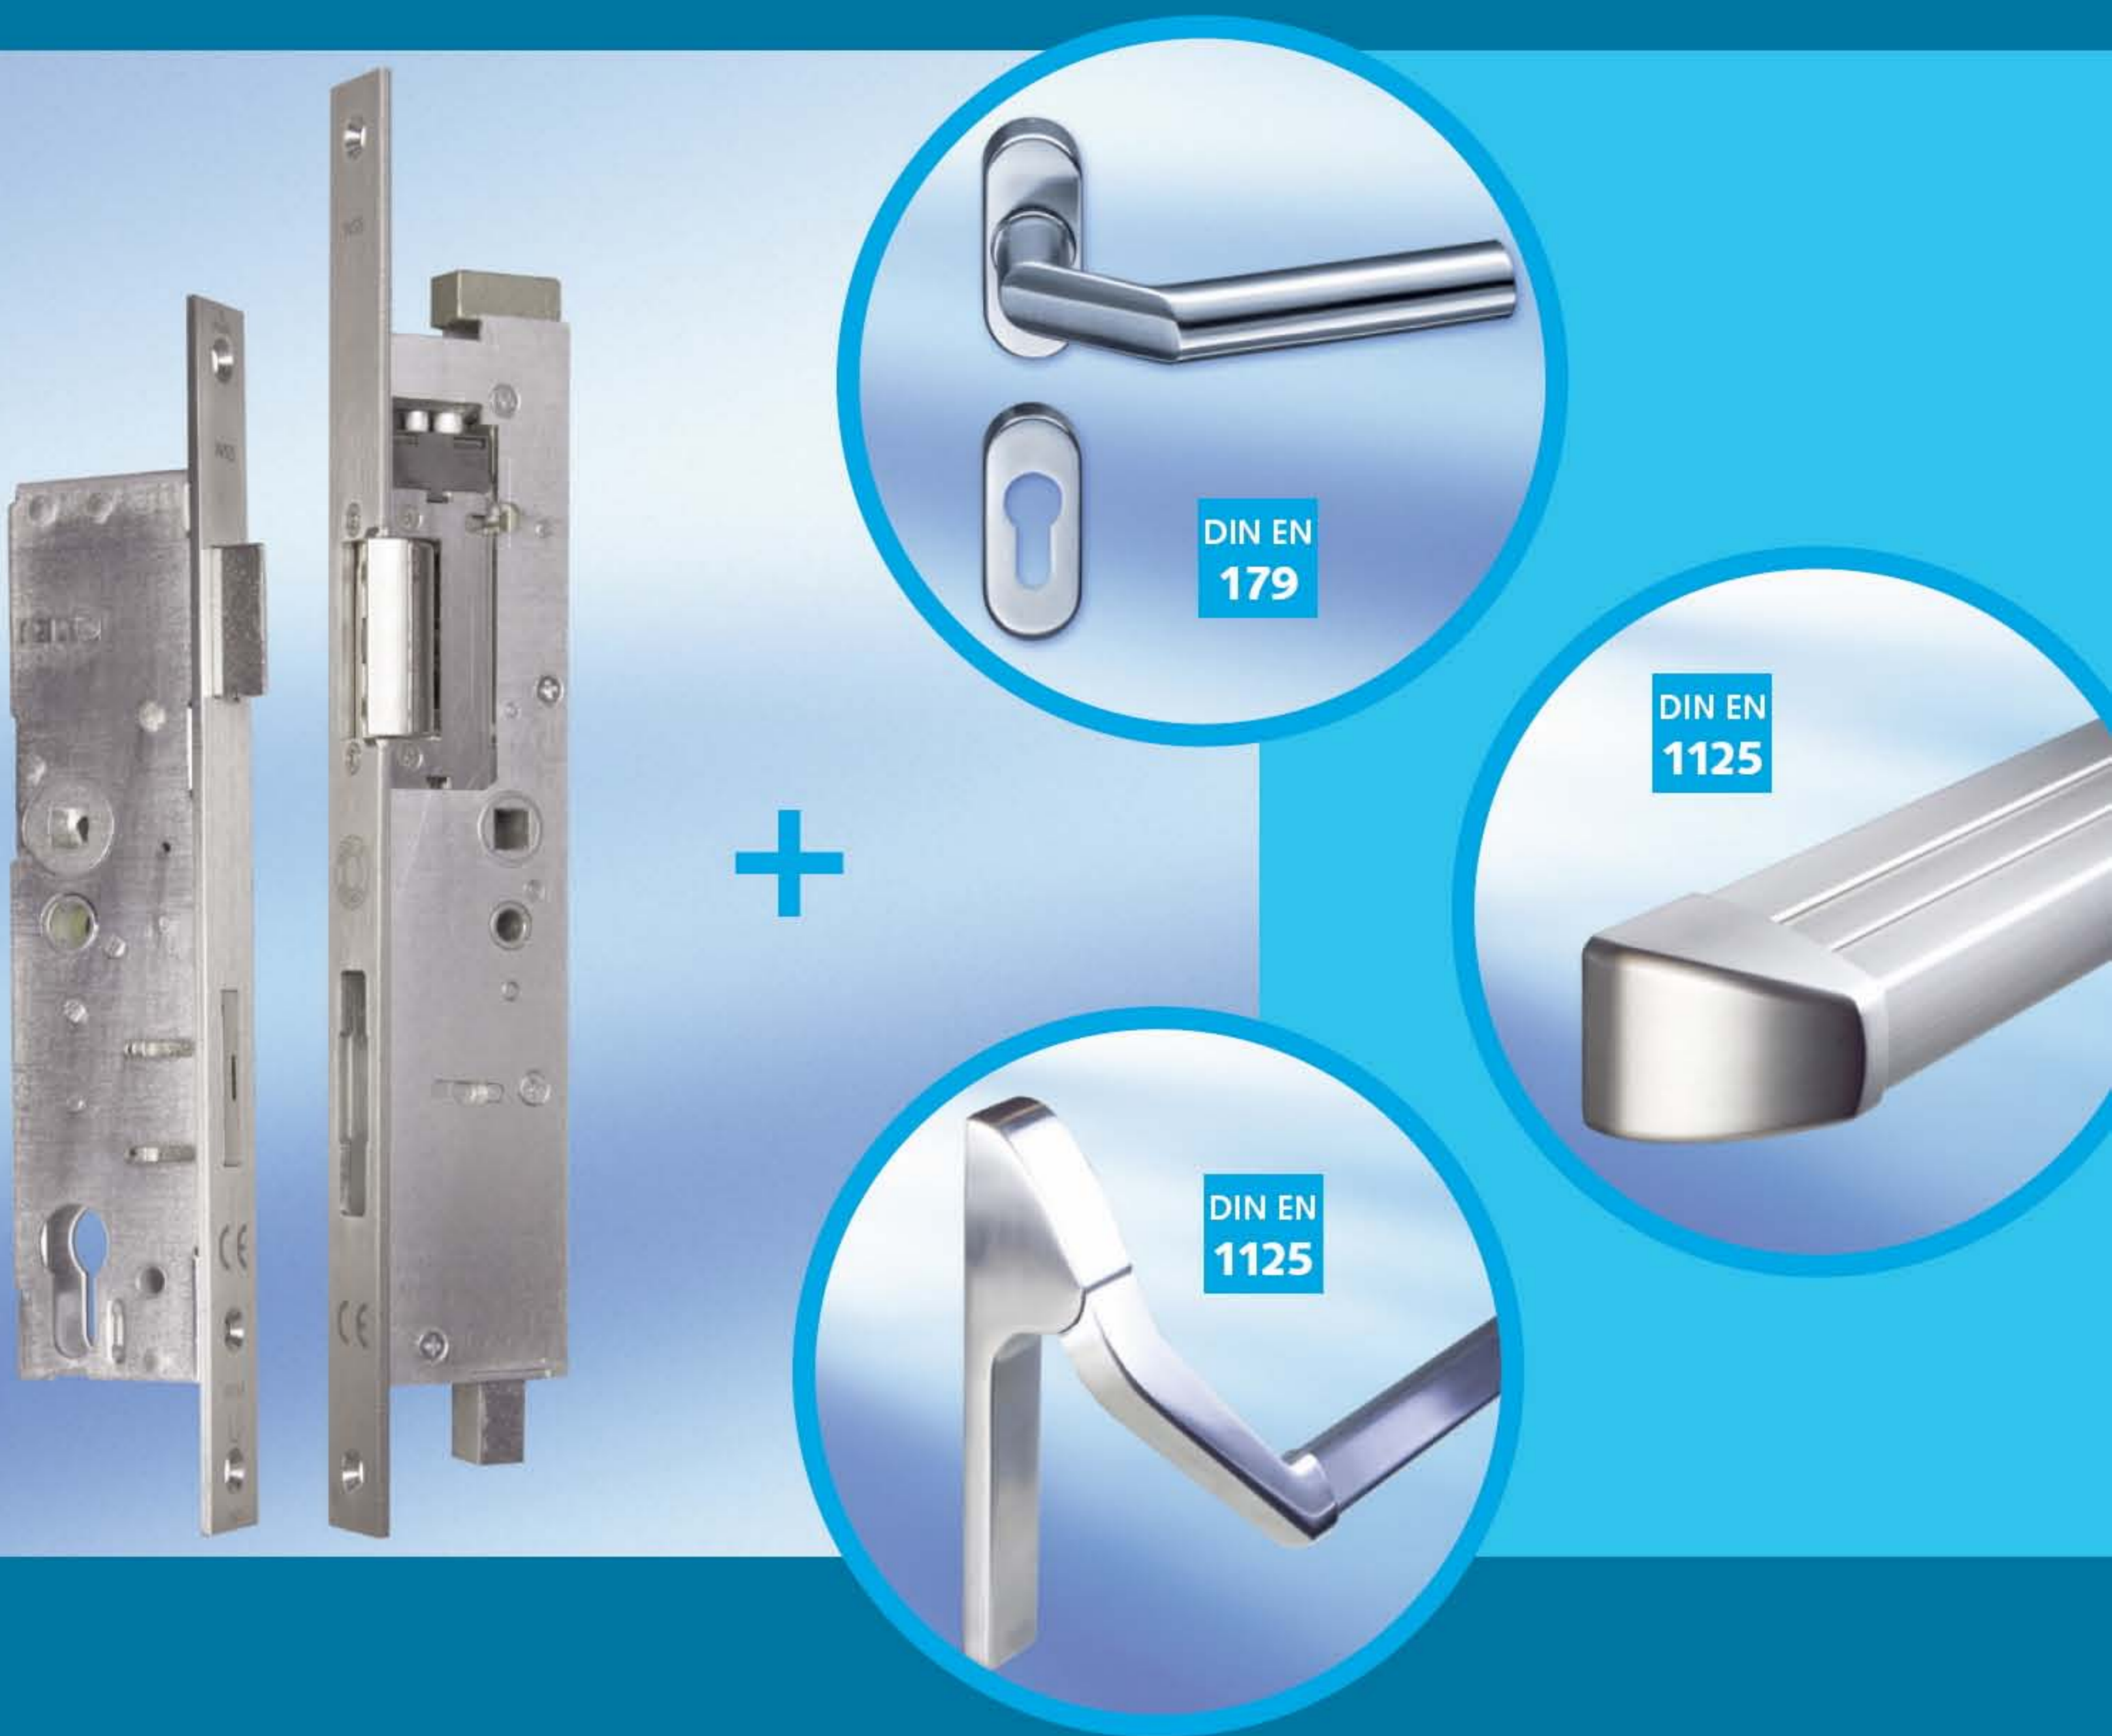

WSS

WILH. SCHLECHTENDAHL
& SÖHNE GMBH & CO. KG

Umfassende Lösungen bei Panik!

**Systemlösungen für
Rohrrahmen und Vollblattdüren
mechanisch, elektromotorisch,
selbstverriegelnd,
verwendbar für Standard- und
Feuerschutzabschlüsse gemäß Zulassung**

- für 1- und 2-flügelige Türanlagen
- extra schmaler Gegenkasten mit E-Öffner
kein zusätzliches Stulpprofil notwendig
- nur eine Schlossausführung für
DIN EN 179 und DIN EN 1125
- Systemkomponenten austauschbar,
aus DIN EN 179 wird DIN EN 1125
- Standard-Panikschloss mechanisch
Sv-Panik-Funktion mechanisch
Sv-Panikfunktion elektromotorisch