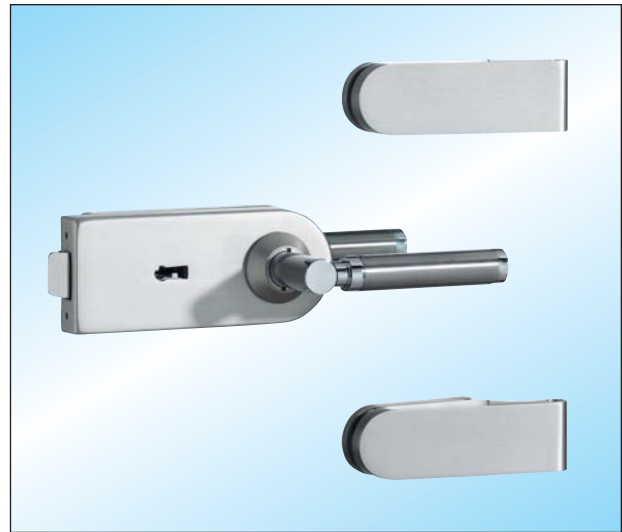

STUDIO Exclusiv / Set 4

Schloss und Türbänder: Messing poliert
Türdrücker: Messing poliert

Schloss unverschießbar, Drückerposition hinten	23.400.0500.318
Schloss unverschießbar, Drückerposition vorne	23.402.0500.318
Buntbartschloss mit 2 Schlüsseln	23.404.0500.318
Schloss vorgerichtet für Profilzylinder	23.406.0500.318

Schlösser, Türdrücker und Türbänder

■ geeignet für 8 (10) mm Glas / 24 (26) mm Falztiefe

■ Rahmenteile

Seite 57 – 59

STUDIO Exclusiv / Set 5

Schloss und Türbänder: Messing poliert verchromt
Türdrücker: Messing poliert verchromt

Schloss unverschießbar, Drückerposition hinten	23.500.0500.374
Schloss unverschießbar, Drückerposition vorne	23.502.0500.374
Buntbartschloss mit 2 Schlüsseln	23.504.0500.374
Schloss vorbereitet für Profilzylinder	23.506.0500.374

STUDIO Exclusiv / Set 7

Schloss und Türbänder: Aluminium edelstahlfarbig matt
Türdrücker: Messing poliert verchromt / Edelstahl matt

Schloss unverschießbar, Drückerposition hinten	23.700.0500.399
Schloss unverschießbar, Drückerposition vorne	23.702.0500.399
Buntbartschloss mit 2 Schlüsseln	23.704.0500.399
Schloss vorbereitet für Profilzylinder	23.706.0500.399