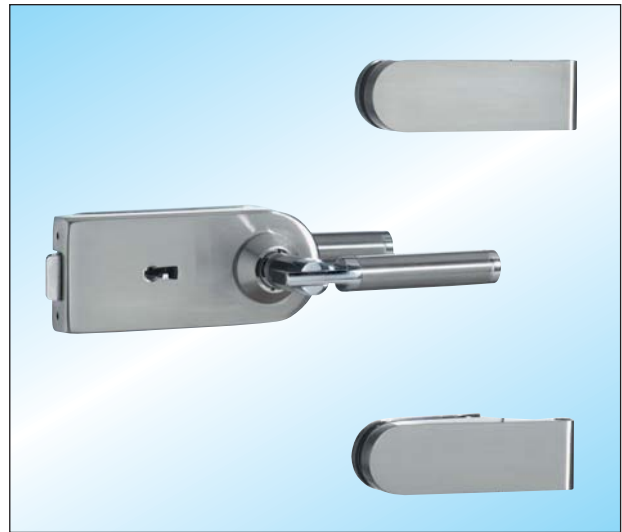

Schlösser, Türdrücker
und Türbänder

116 - 117

Glasbearbeitungen

60 - 61

4

Schlösser, Türdrücker und Türbänder

■ geeignet für 8 (10) mm Glas / 24 (26) mm Falztiefe

■ Rahmenteile

Seite 57 – 59

STUDIO Exclusiv / Set 1

Schloss und Türbänder: Messing poliert verchromt
Türdrücker: Messing poliert verchromt / Nickel matt

Schloss unverschießbar, Drückerposition hinten	23.100.0500.399
Schloss unverschießbar, Drückerposition vorne	23.102.0500.399
Buntbartschloss mit 2 Schlüsseln	23.104.0500.399
Schloss vorgerichtet für Profilzylinder	23.106.0500.399

STUDIO Exclusiv / Set 3

Schloss und Türbänder: Messing velour vernickelt
Türdrücker: Messing poliert verchromt / Edelstahl matt

Schloss unverschießbar, Drückerposition hinten	23.300.0500.399
Schloss unverschießbar, Drückerposition vorne	23.302.0500.399
Buntbartschloss mit 2 Schlüsseln	23.304.0500.399
Schloss vorgerichtet für Profilzylinder	23.306.0500.399

STUDIO Exclusiv / Set 2

Schloss und Türbänder: Messing poliert
Türdrücker: Messing poliert / Messing poliert verchromt

Schloss unverschießbar, Drückerposition hinten	23.200.0500.399
Schloss unverschießbar, Drückerposition vorne	23.202.0500.399
Buntbartschloss mit 2 Schlüsseln	23.204.0500.399
Schloss vorgerichtet für Profilzylinder	23.206.0500.399